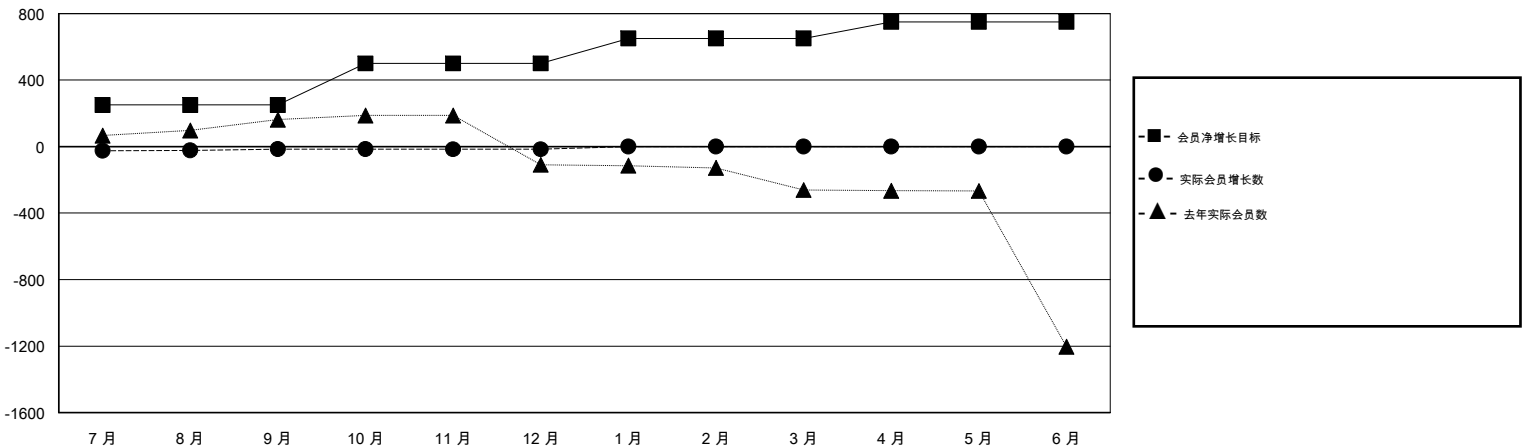

MONTHLY MEMBERSHIP PROGRESS REPORT

District 383

Results as of: 12/31/2018

GMT: ZIYU LIN

地点 CHINA

GMT宪章区

分会			
成果 2018-2019			
季	新分会目标	新会	会员流失的分会
7月/8月/9月	0	0	7
10月/11月/12月	0	0	0
1月/2月/3月	0	0	0
4月/5月/6月	0	0	0

位会员@每位须缴			
成果 2018-2019			
季	会员净增长目标	实际会员增长数	实际退会会员 (包括转会)
7月/8月/9月	250	15	28
10月/11月/12月	250	3	3
1月/2月/3月	150	0	0
4月/5月/6月	100	0	0

目标与实际新会累积

目标和实际会员累积

已取消的分会: 7	2 CLUBS OF 94 增添1位或以上的新会员	性别分布 男 1,370 (64.08%) 女 768 (35.92%) 年度女性会员百分比目标: 0%
放弃的会员 过世 0 分会已取消 0 其他 31 总计 31	点击这里取得累计会员数据	总计家庭单位会员数 229 支付减半会费的家庭会员 117