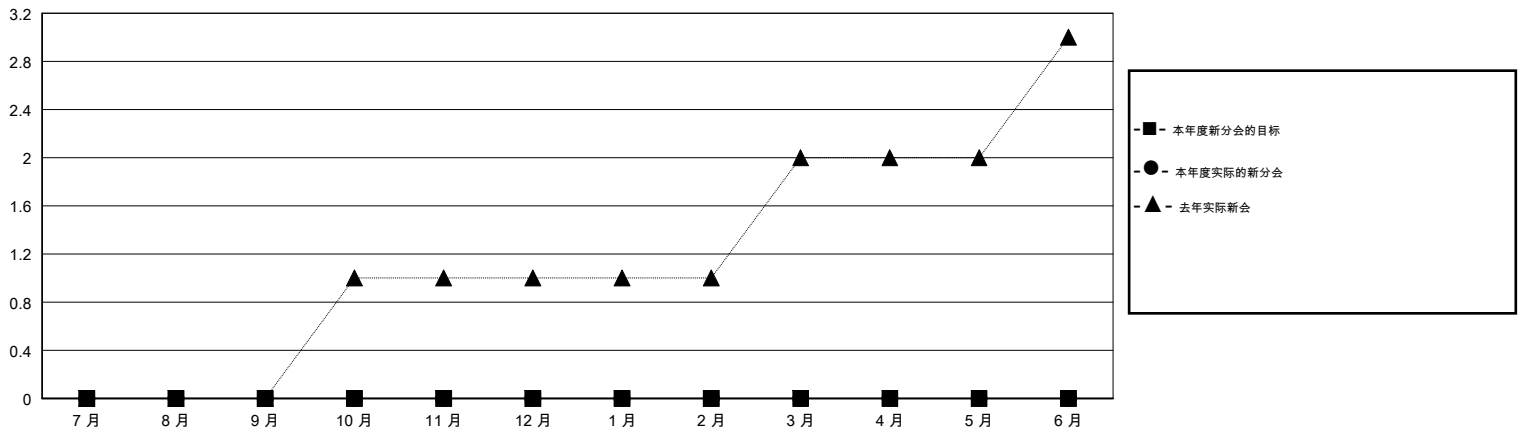

MONTHLY MEMBERSHIP PROGRESS REPORT

District 383

Results as of: 12/31/2018

GMT: ZIYU LIN

地点 CHINA

GMT宪章区

分会			
成果 2018-2019			
季	新分会目标	新会	会员流失的分会
7月/8月/9月	0	0	7
10月/11月/12月	0	0	0
1月/2月/3月	0	0	0
4月/5月/6月	0	0	0

位会员@每位须缴			
成果 2018-2019			
季	会员净增长目标	实际会员增长数	实际退会会员 (包括转会)
7月/8月/9月	250	15	28
10月/11月/12月	250	3	3
1月/2月/3月	150	0	0
4月/5月/6月	100	0	0

目标与实际新会累积

目标和实际会员累积

已取消的分会: 7	2 CLUBS OF 94 增添1位或以上的新会员	性别分布 男 1,370 (64.08%) 女 768 (35.92%) 年度女性会员百分比目标: 0%
放弃的会员 过世 0 分会已取消 0 其他 31 总计 31	点击这里取得累计会员数据	总计家庭单位会员数 229 支付减半会费的家庭会员 117